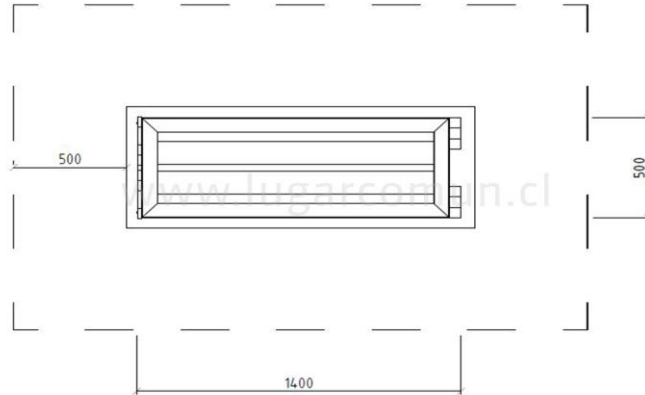

(56) 9 6574 1889
(+56 9) 8828 2913

ventas@lugarcomun.cl
www.lugarcomun.cl

INFORMACIÓN GENERAL

Producto	JARDINERA RECTANGULAR	DIMENSIONES [m]
Código	JAR03	Altura 0,67 m
Marca	LUGAR COMÚN	Ancho 0,5 m
Procedencia	Fabricado en Chile	Largo 1,4 m
Capacidad	-	Área de seguridad 8,5 m ²
Usuario	General	
Edad recomendada	Todo usuario	DESCRIPCIÓN
Tiempo de uso	Ilimitado	Macetero paisajístico modular de madera. De forma rectangular especial para el uso colectivo en la realización de huertas educativas. Estructura de madera con impregnante libre de tóxicos, complemento en HDPE. De altura 0,67 mts, 0,5 mts ancho y largo de 1,4 mts.
Accesibilidad	Inclusivo	
Resistencia	Patio de juegos	
Certificación	Certificado calidad LC	
Garantía	Garantía LC	

SUBCATEGORÍA: Huertas

MODELO: JARDINERA RECTANGULAR

CÓDIGO: JAR03

ZONA DE SEGURIDAD

Área (m2)

8,5

LUGAR COMÚN SpA.

Fábrica / Comercial