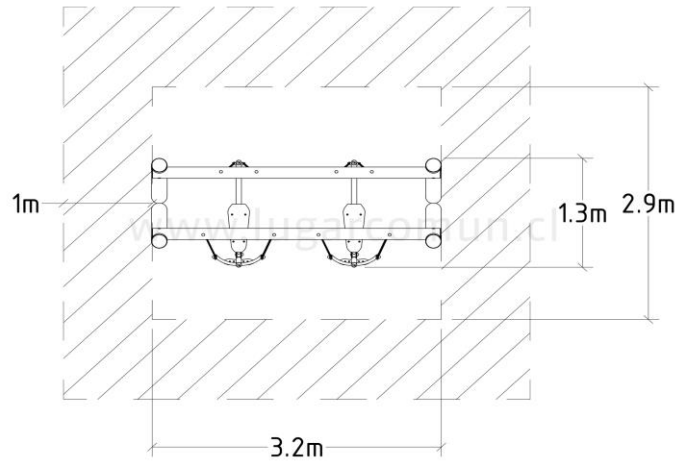

(56) 9 6574 1889
(+56 9) 8828 2913

ventas@lugarcomun.cl
www.lugarcomun.cl

INFORMACIÓN GENERAL

Producto	COLUMPIO CABALLITO MADERA	DIMENSIONES [m]
Código	TRN46	Altura 2,5 m
Marca	LUGAR COMÚN	Ancho 1,3 m
Procedencia	Fabricado en Chile	Largo 3,3 m
Capacidad	4	Área de seguridad 17,49 m ²
Usuario	Niños	
Edad recomendada	5 - 12 años	DESCRIPCIÓN
Tiempo de uso	Ilimitado	Columpio de autoimpulso tipo "caballito". Diseñado para cuatro usuarios de 2 a 12 años. Estructura de troncos de madera de 7", con terminación impregnada libre de tóxicos. Rodamientos sellados, cadenas galvanizadas y asientos de HDPE. Altura de 2,5 mts, 1,3 mts de ancho y 3,3 mts de largo
Accesibilidad	Estándar	
Resistencia	Plaza pública	
Certificación	Certificado calidad LC	
Garantía	Garantía LC	

SUBCATEGORÍA: Columpios

MODELO: COLUMPIO CABALLITO MADERA

CÓDIGO: TRN46

ZONA DE SEGURIDAD

Área (m2)

17,49

LUGAR COMÚN SpA.
Fábrica / Comercial
Los Cipreses 2444,
La Pintana, Santiago

(+56 2) 2852 3512