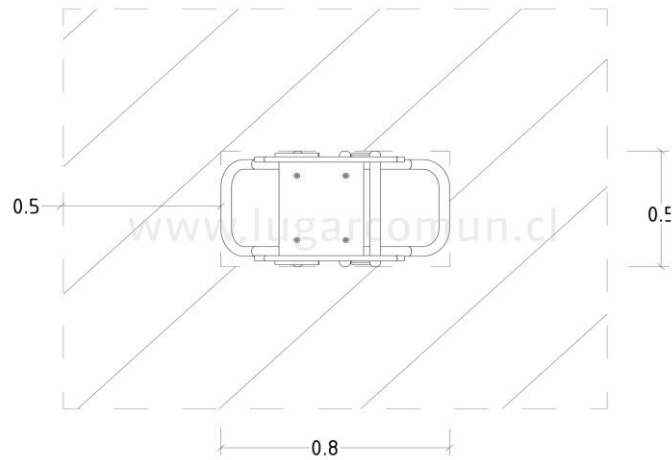

(+56 2) 2852 3512
(+56 9) 8828 2913

ventas@lugarcomun.cl
www.lugarcomun.cl

INFORMACIÓN GENERAL

Producto	CONEJO	DIMENSIONES [m]
		Altura 0,8 m
Código	res25	Ancho 0,5 m
Marca	LUGAR COMÚN	Largo 0,8 m
Procedencia	Fabricado en Chile	Área de seguridad 7 m ²
Capacidad	1	
Usuario	Niño	
Edad recomendada	2 - 4 años	DESCRIPCIÓN
Tiempo de uso	Ilimitado	Equipamiento tipo "conejo" para un usuario de 2 a 4 años. Juego de movilidad y equilibrio desarrollado para la primera infancia. Estructura resistente y paneles de HDPE de 19 mm. resorte templado de acero SAE galvanizado y terminación electrostática sin plomo. De altura 0,8 mts. 0,5 mts de ancho y 0,9 mts de largo.
Accesibilidad	Estándar	
Resistencia	Patio de juegos	
Certificación	Certificado calidad LC	
Garantía	Garantía LC	

SUBCATEGORÍA: Rebotador

MODELO: CONEJO

CÓDIGO: res25

ZONA DE SEGURIDAD

Área (m²)

7

LUGAR COMÚN SpA.

Fábrica / Comercial