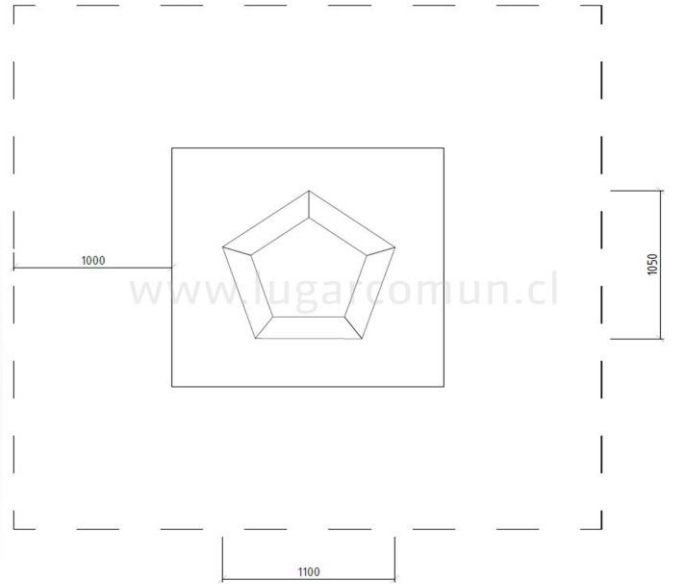

LUGARCOMÚN

INNOVACIÓN PARA
ESPACIOS PÚBLICOS

FICHA TÉCNICA

CATEGORÍA: Mobiliario Urbano

SUBCATEGORÍA: Huertas

MODELO: JARDINERA PENTAGONO

CÓDIGO: JAR02

ZONA DE SEGURIDAD

Área (m2)

9

LUGAR COMÚN SpA.

Fábrica / Comercial

Los Cipreses 2444,

La Pintana, Santiago

(+56 2) 2852 3512

(+56 9) 8828 2913

ventas@lugarcomun.cl

www.lugarcomun.cl

INFORMACIÓN TÉCNICA

Estructura Principal	Madera de pino cepillado
Estructura Secundaria	-
Paneles	-
Cuerdas	-
Soldadura	Ensamble apernado
Ensamblaje	Ensamblaje perno galvanizado
Protección	Impregnante protector no toxico color café
Terminación	Impregnante protector no toxico color café
Color Personalizado	Según catálogo
Armado	Fábrica
Instalación	Sobrepuesto
Tipo Hormigón	no aplica
Volumen (m3)	no aplica
Volumen Producto	-
Lista de Elementos	Maceta pentágono
Componentes	Madera impregnada no tóxica